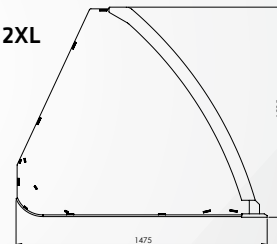

• renforts pour rigidifier lame des godet

XL

2XL

INDEX	SZEROKOŚĆ [m]	WYSOKOŚĆ [m]	GŁĘBOKOŚĆ [m]	POJEMNOŚĆ [m <sup>3</sup> ]	LEMIEZ	WAGA [kg]
INDEX	WIDTH [m]	HEIGHT [m]	DEPTH [m]	CAPACITY [m <sup>3</sup> ]	BLADE	WEIGHT [kg]
INDEX	LARGEUR [m]	HAUTEUR [m]	PROFONDEUR [m]	VOLUME [m <sup>3</sup> ]	SOCS	MASSE [kg]
H1603 XL	1,80	1,03	1,25	1,21 / 1,60	20/150	500
H1604 XL	1,90	1,03	1,25	1,27 / 1,70	20/150	510
H1605 XL	2,00	1,03	1,25	1,34 / 1,78	20/150	520
H1606 XL	2,10	1,03	1,25	1,41 / 1,87	20/150	540
H1607 XL	2,20	1,03	1,25	1,48 / 1,96	20/150	570
H1608 XL	2,30	1,03	1,25	1,54 / 2,05	20/150	600
H1609 XL	2,40	1,03	1,25	1,61 / 2,14	20/150	635
H1610 XL	2,50	1,03	1,25	1,68 / 2,23	20/150	660
H1703 2XL	1,80	1,25	1,49	1,66 / 2,27	20/150	610
H1704 2XL	1,90	1,25	1,49	1,75 / 2,40	20/150	620
H1705 2XL	2,00	1,25	1,49	1,84 / 2,52	20/150	630
H1706 2XL	2,10	1,25	1,49	1,93 / 2,65	20/150	645
H1706 2XL	2,20	1,25	1,49	2,02 / 2,77	20/150	660
H1708 2XL	2,30	1,25	1,49	2,12 / 2,90	20/150	685
H1708 2XL	2,40	1,25	1,49	2,21 / 3,02	20/150	710
H1710 2XL	2,50	1,25	1,49	2,30 / 3,15	20/150	735